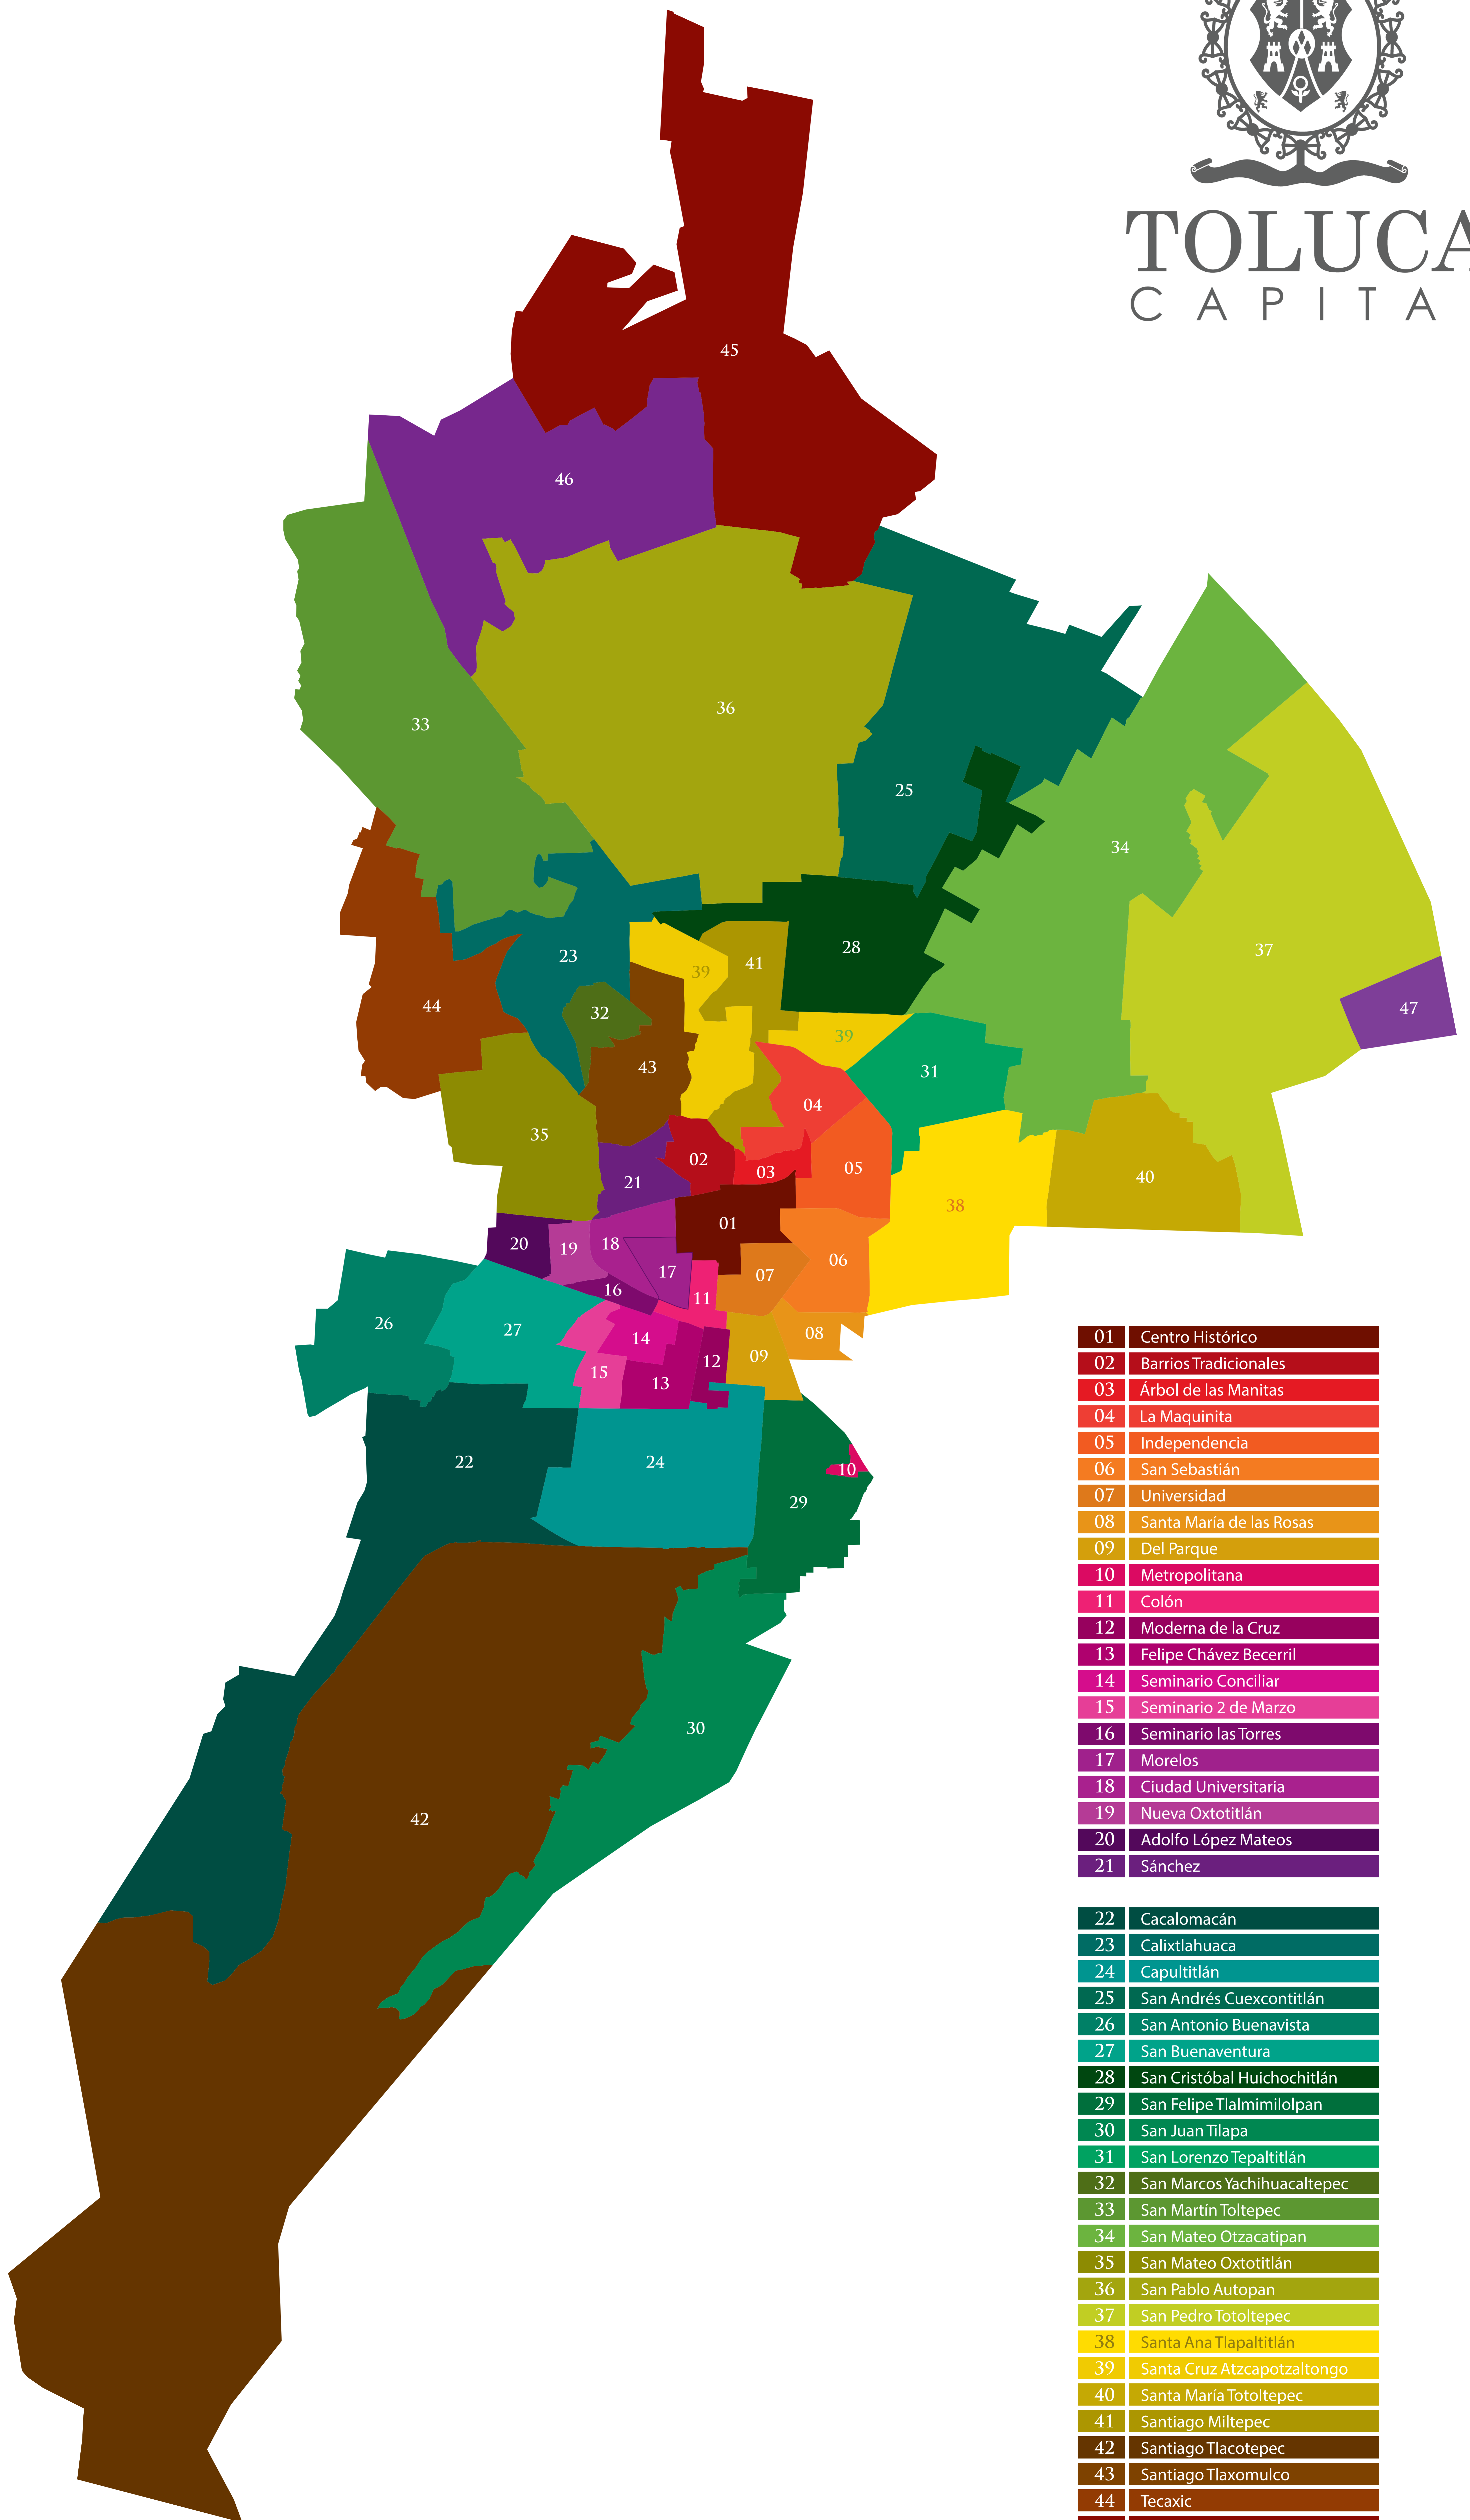

TOLUCA CAPITAL

01	Centro Histórico
02	Barrios Tradicionales
03	Árbol de las Manitas
04	La Maquinita
05	Independencia
06	San Sebastián
07	Universidad
08	Santa María de las Rosas
09	Del Parque
10	Metropolitana
11	Colón
12	Moderna de la Cruz
13	Felipe Chávez Becerril
14	Seminario Conciliar
15	Seminario 2 de Marzo
16	Seminario las Torres
17	Morelos
18	Ciudad Universitaria
19	Nueva Oxtotitlán
20	Adolfo López Mateos
21	Sánchez

22	Cacalomacán
23	Calixtlahuaca
24	Capultitlán
25	San Andrés Cuexcontitlán
26	San Antonio Buenavista
27	San Buenaventura
28	San Cristóbal Huíchochitlán
29	San Felipe Tlalmimilolpan
30	San Juan Tilapa
31	San Lorenzo Tepaltitlán
32	San Marcos Yachihuacaltepec
33	San Martín Toltepec
34	San Mateo Oztzacatipan
35	San Mateo Oxtotitlán
36	San Pablo Autopan
37	San Pedro Totoltepec
38	Santa Ana Tlapaltitlán
39	Santa Cruz Atzacapotzaltongo
40	Santa María Totoltepec
41	Santiago Miltepec
42	Santiago Tlacotepec
43	Santiago Tlaxomulco
44	Tecaxic
45	Tlchaloya

46	San Cayetano Morelos
47	El Cerrillo Vista Hermosa