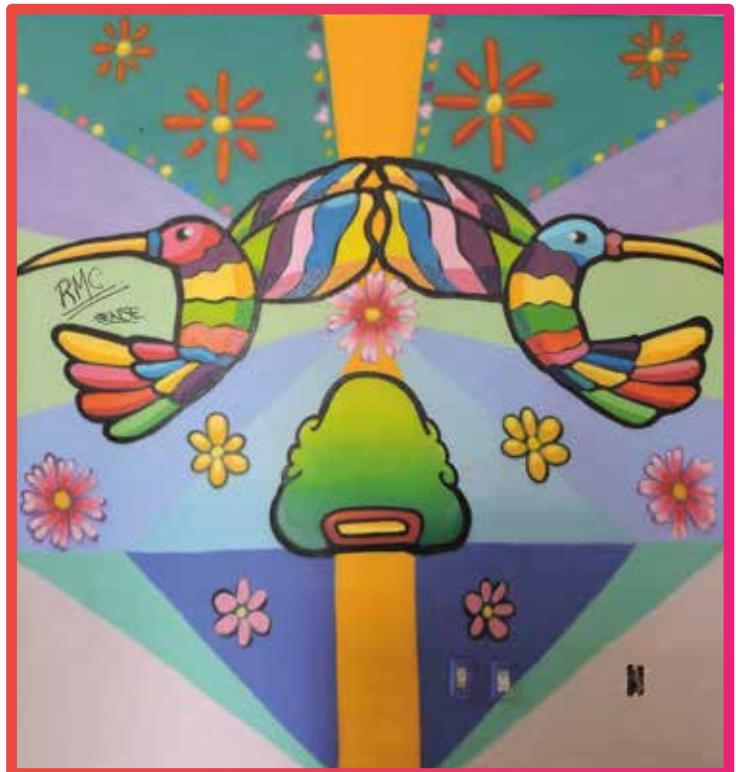

COLIBRÍ

UBICACIÓN

San Pedro Totoltepec
calle Independencia esq. Av.
Miguel Hidalgo sur 1840 (dentro
de edificio delegacional)

MEDIDAS

2.10 x 2.20m

DESCRIPCIÓN

Se pintaron dos Totos que representan a San Pedro Totoltepec con los colores distintivos de la cultura otomí, rodeados de flores.