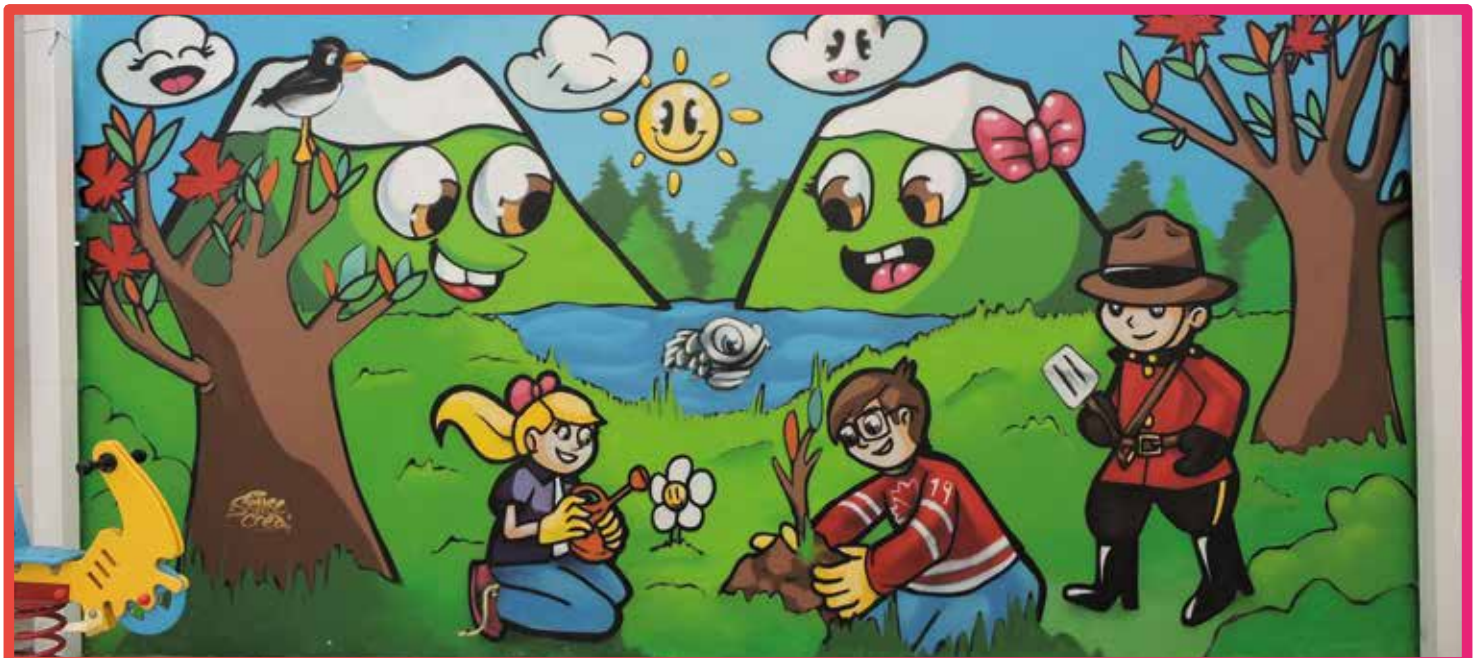

DESCRIPCIÓN

Los materiales para realizar el mural fueron donados por personas canadienses, por lo que se quiso representar su cultura y el fomento al cuidado y preservación del medio ambiente.